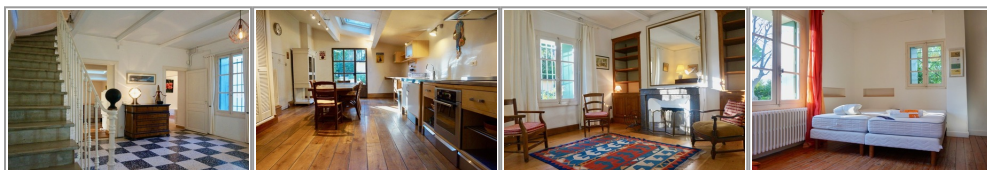

Location maison MONTPELLIER

2 200 €

Beaux Arts

Mood by M

11 rue de la vieille intendance
34000 Montpellier
contact@moodbym.fr
Tel. : 0467671832

<http://www.moodbym.fr/>

- » Référence : 274
- » Nombre de pièces : 9
- » Quartier : Beaux Arts
- » Nombre de SDB : 1
- » Surface : 170 m²
- » Chauffage : Fioul
- » Honoraires : 910 €

Montpellier Beaux Arts ... Venez découvrir cette maison de caractère de 170 m² au fond d'une impasse dans un écrin de verdure sur un terrain arboré de 650 m². Laissez vous charmer par ce bien composé au rez-de-chaussée d'un hall d'entrée, d'un séjour avec cheminée, d'une grande cuisine indépendante baignée de lumière, d'un grand salon et d'un wc indépendant, ainsi que l'accès à une cave. L'étage se compose d'un espace nuit de quatre chambres avec placard, dont une avec salle d'eau, d'une salle de bain avec double vasque et d'un wc indépendant. Un charme préservé avec une belle hauteur sous plafond. Un bien idéal pour une famille à la recherche d'un cadre de vie au calme et reposant aux abords du centre ville. Pradat Marc : 06.23.80.89.59