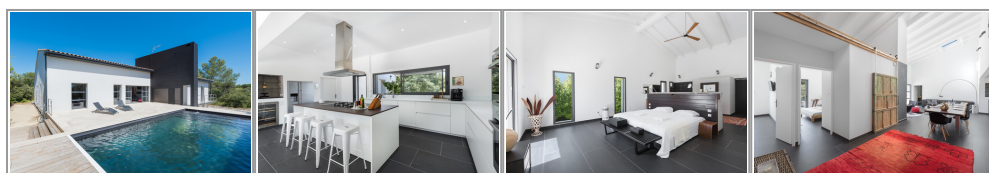

Villevieille... Venez découvrir cette superbe villa d'architecte aux prestations haut de gamme hors normes. Des lignes épurées et élégantes dans un cadre idyllique à seulement 20 minutes de Montpellier. Cette maison de 210 m² totalement de plain-pied avec sa magnifique pièce de réception ouverte sur sa piscine et son écrin de verdure. De magnifiques volumes de pièce avec son salon/séjour avec un plafond cathédrale et une cuisine ouverte design avec un îlot central en font un bien avec des atouts indéniables. Vous serez séduits par la conception de ce bien : une suite parentale de 45 m² avec une hauteur sous plafond à couper le souffle, une baignoire, une douche à l'italienne, une double vasque ainsi qu'un dressing ne vous laisserons pas insensibles. Un ensemble de trois chambres et une salle d'eau viennent compléter cette demeure. Une parcelle de 2 300 m² et une piscine chauffée au sel à l'abri des regards en font un bien unique sur le marché de l'Hérault. Un sous-sol de 210 m² Pradat Marc : 06.23.80.89.59