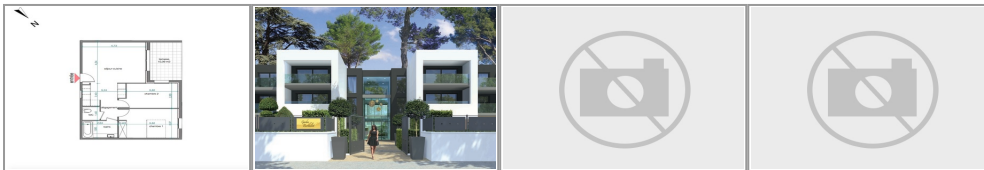

Montpellier Berthelot... Situé à quelques minutes à pied du coeur de ville , nous vous proposons de venir découvrir cet appartement de type T3 de 60,04 m² où les prestations haut de gamme seront à la hauteur de vos souhaits. Au sein d'une nouvelle résidence de standing vous offrant un havre de paix dans un écrin de verdure aux portes de l'Ecusson. Laissez-vous séduire par ce bien qui se compose d'un séjour/cuisine de 26,71- m² ouvert sur son magnifique jardin de 246,13m² et de sa terrasse de 10,09 m², de deux chambres dont une avec placard, d'une salle d'eau et d'un wc indépendant. Vous disposerez également d'une place de parking en sous-sol. Mood by M vous propose un bien rare sur le marché montpelliérain. Une visite vous garantie le coup de coeur. Pradat Marc : 06.23.80.89.59