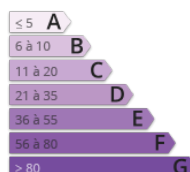

Vente neuf - appartement MONTPELLIER

367 400 €

Mood by M

11 rue de la vieille intendance
34000 Montpellier
contact@moodbym.fr
Tel. : 0467671832

<http://www.moodbym.fr/>

- » Référence : 211-3
- » Nombre de pièces : 3
- » Nombre de SDB : 1
- » Surface : 60 m²
- » Chauffage : Electrique

Montpellier Berthelot... Situé à quelques minutes à pied du coeur de ville , nous vous proposons de venir découvrir cet appartement de type T3 de 60,04 m² où les prestations haut de gamme seront à la hauteur de vos souhaits. Au sein d'une nouvelle résidence de standing vous offrant un havre de paix dans un écrin de verdure aux portes de l'Ecusson. Laissez-vous séduire par ce bien qui se compose d'un séjour/cuisine de 26,71- m² ouvert sur son magnifique jardin de 246,13m² et de sa terrasse de 10,09 m², de deux chambres dont une avec placard, d'une salle d'eau et d'un wc indépendant. Vous disposerez également d'une place de parking en sous-sol. Mood by M vous propose un bien rare sur le marché montpelliérain. Une visite vous garantie le coup de coeur. Pradat Marc : 06.23.80.89.59

Notes de visites :

NC

NC