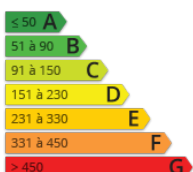

Notes de visites :

NC