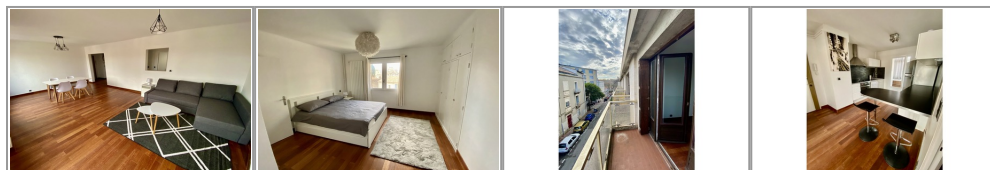

Location appartement MONTPELLIER

900 €
Charges : 150 €

Mood by M

9 Boulevard Sarraill
34000 Montpellier
contact@moodbym.fr
Tel. : 0467671832

<http://www.moodbym.fr/>

- » Référence : 353
- » Nombre de pièces : 2
- » Surface : 63 m²
- » Charges : 150
- » Honoraires : 814.00 €

Montpellier Beaux Arts... Venez découvrir ce magnifique T2 meublé de 62,66 m² au 3 ième étage d'un bel immeuble avec ascenseur. Laissez vous séduire par cet appartement composé d'un hall d'entrée, d'un séjour/salle à manger avec une cuisine entièrement aménagée et équipée, d'une salle d'eau, d'un wc indépendant et d'une grande chambre avec placard. Un bien rare sur le marché Montpelliérain avec des prestations de qualité et des atouts hors du commun . Vous apprécierez l'emplacement de premier choix avec son extérieur et sa vue dégagée à seulement quelques minutes du coeur de ville à pied, le tram à proximité immédiate. Disponible immédiatement. Une visite ne vous laissera pas indifférent Possibilité de louer un garage box et une place extérieur en sus. Pradat Marc : 06.23.80.89.59